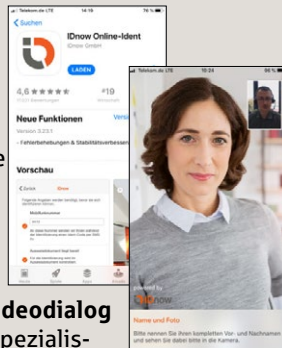

1 Zu Video-Ident gelangen Sie entweder über den Button, der direkt nach dem Produktabschluss angezeigt wird, oder über den Button „**Online-Legitimation nutzen**“ im Service-Center unserer Internetseite www.kskmse.de. Klicken Sie im nächsten Fenster auf „**Online-Legitimation starten**“.

2 Wählen Sie bei Video-Ident den Button „**Weiter**“.

Tragen Sie nun Ihre persönlichen Daten in das Formular ein.

Nehmen Sie die Datenschutz-, Nutzungs- und technischen Hinweise zu Kenntnis und setzen Sie das Häkchen bei der Zustimmung zur Gesprächsaufzeichnung.

Klicken Sie auf „**Weiter**“.

Bitte halten Sie Ihren Ausweis und ggf. Ihr Mobiltelefon bereit.

3 Laden Sie die **IDNow-App** auf Ihrem mobilen Endgerät im jeweiligen App-Store (Google Play Store, Apple App-Store) herunter.

Starten Sie den Videodialog mit einem Ident-Spezialisten, den Sie per Videoübertragung sehen.

4 Der Mitarbeiter erklärt Ihnen zu nächst den Ablauf. Dann bittet er Sie, die **Vorder- und Rückseite Ihres Ausweises in die Kamera zu halten**. Es wird jeweils ein Foto erstellt.