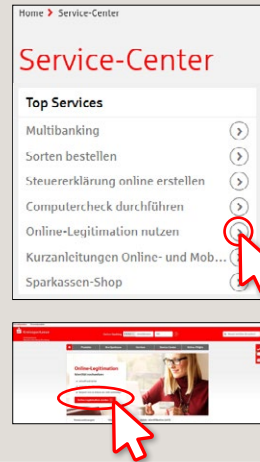

Mit Video-Ident können Sie sich bequem legitimieren. Um Video-Ident nutzen zu können, benötigen Sie:

- einen **gültigen Personalausweis oder Reisepass**
- ein **Smartphone**
- eine **stabile Internetverbindung**
- Ihr **Mobiltelefon** mit Netzempfang

1 Zu Video-Ident gelangen Sie entweder über den Button, der direkt nach dem Produktabschluss angezeigt wird, oder über den Button „**Online-Legitimation nutzen**“ im Service-Center unserer Internetseite www.kskmse.de. Klicken Sie im nächsten Fenster auf „**Online-Legitimation starten**“.