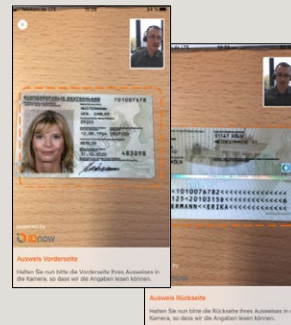

4 Der Mitarbeiter erklärt Ihnen zu nächst den Ablauf. Dann bittet er Sie, die **Vorder- und Rückseite Ihres Ausweises in die Kamera zu halten**. Es wird jeweils ein Foto erstellt.

Anschließend werden Sie gebeten, **selbst in die Kamera zu schauen**. Auch davon wird ein Foto erstellt.