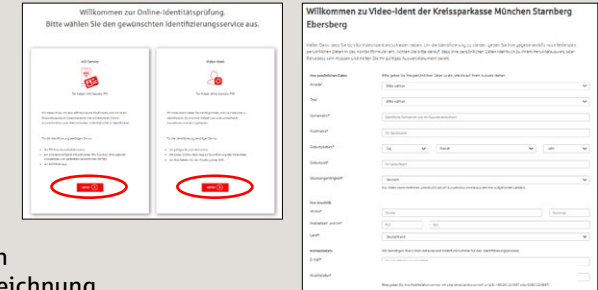

Mit Video-Ident können Sie sich bequem legitimieren. Um Video-Ident nutzen zu können, benötigen Sie:

- einen **gültigen Personalausweis oder Reisepass**
- ein **Smartphone**
- eine **stabile Internetverbindung**
- Ihr **Mobiltelefon** mit Netzempfang

1 Zu Video-Ident gelangen Sie entweder über den Button, der direkt nach dem Produktabschluss angezeigt wird, oder über den Button „**Online-Legitimation nutzen**“ im Service-Center unserer Internetseite www.kskmse.de. Klicken Sie im nächsten Fenster auf „**Online-Legitimation starten**“.

2 Wählen Sie bei Video-Ident den Button „**Weiter**“.

Tragen Sie nun Ihre persönlichen Daten in das Formular ein.

Nehmen Sie die Datenschutz-, Nutzungs- und technischen Hinweise zu Kenntnis und setzen Sie das Häkchen bei der Zustimmung zur Gesprächsaufzeichnung.

Klicken Sie auf „**Weiter**“.

Bitte halten Sie Ihren Ausweis und ggf. Ihr Mobiltelefon bereit.

3 Laden Sie die **IDNow-App** auf Ihrem mobilen Endgerät im jeweiligen App-Store (Google Play Store, Apple App-Store) herunter.

Starten Sie den Videodialog mit einem Ident-Spezialisten, den Sie per Videoübertragung sehen.

4 Der Mitarbeiter erklärt Ihnen zu nächst den Ablauf. Dann bittet er Sie, die **Vorder- und Rückseite Ihres Ausweises in die Kamera zu halten**. Es wird jeweils ein Foto erstellt.

Anschließend werden Sie gebeten, **selbst in die Kamera zu schauen**. Auch davon wird ein Foto erstellt.

5 Als nächstes **gleich der Mitarbeiter die Daten**, die Sie zuvor in das Formular eingetragen haben, **mit Ihrem Ausweisdokument ab**.

6 Um den Vorgang abzuschließen, erhalten Sie einen **Ident-Code per SMS**. Bitte tragen Sie den Ident-Code in das dafür vorgesehene Feld im Videochatfenster der App ein. Video-Ident ist nun abgeschlossen und der Videodialog endet hier.