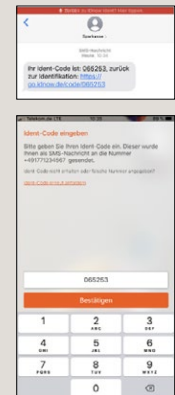

6 Um den Vorgang abzuschließen, erhalten Sie einen **Ident-Code per SMS**. Bitte tragen Sie den Ident-Code in das dafür vorgesehene Feld im Videochatfenster der App ein. Video-Ident ist nun abgeschlossen und der Videodialog endet hier.