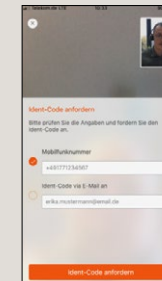

Klicken Sie auf „**Weiter**“.

Bitte halten Sie Ihren Ausweis und ggf. Ihr Mobiltelefon bereit.

3 Laden Sie die **IDNow-App** auf Ihrem mobilen Endgerät im jeweiligen App-Store (Google Play Store, Apple App-Store) herunter.

Starten Sie den Videodialog mit einem Ident-Spezialisten, den Sie per Videoübertragung sehen.

4 Der Mitarbeiter erklärt Ihnen zu nächst den Ablauf. Dann bittet er Sie, die **Vorder- und Rückseite Ihres Ausweises in die Kamera zu halten**. Es wird jeweils ein Foto erstellt.

6 Um den Vorgang abzuschließen, erhalten Sie einen **Ident-Code per SMS**. Bitte tragen Sie den Ident-Code in das dafür vorgesehene Feld im Videochatfenster der App ein. Video-Ident ist nun abgeschlossen und der Videodialog endet hier.